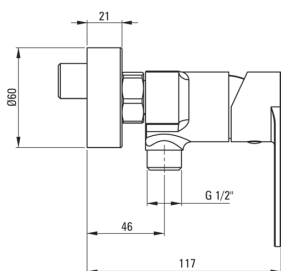

ALPINIA

Baterie pentru duș, montare pe perete

Codul produsului: BGA_Z40M

Culoarea: aur, nisip

Baterie

Finisaj	aur
Tipul bateriei	un mâner, baterie
Metoda de instalare	montare pe perete
Înălțimea totală a bateriei [mm]	117
Grupa acustică [db]	I ($x \leq 20$)
Supape de reținere	Da

Baterie cartuș

Dimensiunea cartușului ceramic	35 mm
--------------------------------	-------

Caracteristici:

- Doar cele mai bune materiale, a căror calitate a fost certificată prin teste de laborator
- Agent de curățare special, sigur pentru suprafețele curățate
- Corpul bateriei este fabricat din alamă de cea mai bună calitate.