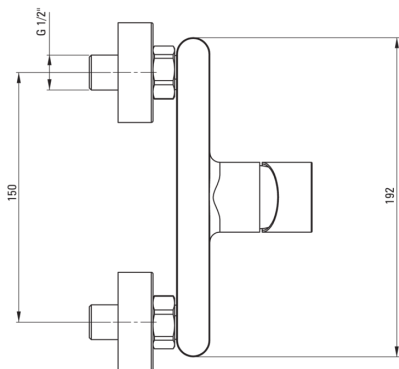

ALPINIA

Baterie pentru duș, montare pe perete

Codul produsului: BGA_Z40M

Culoarea: aur, nisip

Baterie

Finisaj	aur
Tipul bateriei	un mâner, baterie
Metoda de instalare	montare pe perete
Înălțimea totală a bateriei [mm]	117
Grupa acustică [db]	I ($x \leq 20$)
Supape de reținere	Da

Baterie cartuș

Dimensiunea cartușului ceramic	35 mm
--------------------------------	-------

Caracteristici:

- Doar cele mai bune materiale, a căror calitate a fost certificată prin teste de laborator
- Agent de curățare special, sigur pentru suprafețele curățate
- Corpul bateriei este fabricat din alamă de cea mai bună calitate.